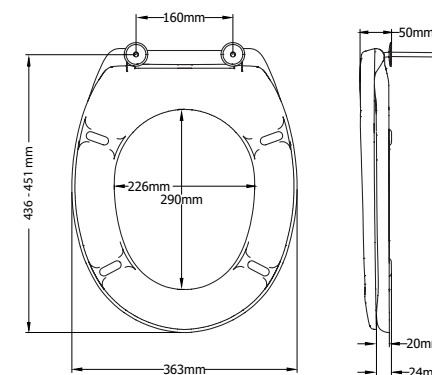

Passform und Einsatzmöglichkeiten:

Oval  Stand WC  
Wandhängende WC  
Scharnierbefestigung von unten (BVU)

2201SEL000

2201STXU000

Name	Artikelnummer	Farbe	Scharniere	EAN	Ring puffer	Deckel puffer	Gewicht	VE	Palette
Caserta Slow Close Take Off	2201SEL000	weiß	Slow Close Abnehmbar Verstellbar	1 in Arbeit	4	2	1.80 kg	7	168
Aversa Ultra-Fix™	2201STXU000	weiß	Standard 160 mm	2 in Arbeit	4	2	1.80 kg	7	168