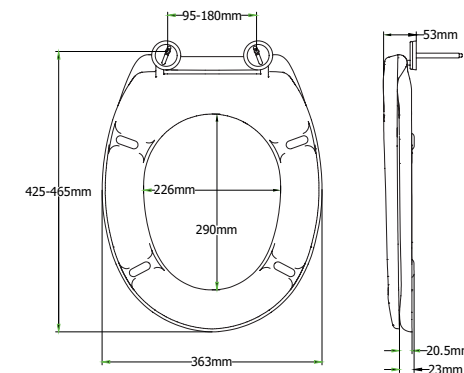

## Eigenschaften

- Absenkautomatik – schließt sanft und leise (2201SEL000), auch in Standardausführung erhältlich (2201STXU000).
- Abnehmbar (2201SEL000), auch in Standardausführung erhältlich (2201STXU000).
- Ultra-Fix™ die professionelle WC-Sitz Befestigung für ein wackelfreies Sitzvergnügen (2201STXU000).
- Duroplast überzeugt durch Langlebigkeit und keramikähnliche Oberfläche.
- Edelstahlscharniere.
- Passt auf die meisten der handelsüblichen (oval) Keramiken.

Passform und Einsatzmöglichkeiten:

Oval  Stand WC  
Wandhängende WC  
Scharnierbefestigung von unten (BVU)

2201SEL000

2201STXU000

Name	Artikelnummer	Farbe	Scharniere	EAN	Ring puffer	Deckel puffer	Gewicht	VE	Palette
Caserta Slow Close Take Off	2201SEL000	weiß	Slow Close Abnehmbar Verstellbar	1 in Arbeit	4	2	1.80 kg	7	168
Aversa Ultra-Fix™	2201STXU000	weiß	Standard 160 mm	2 in Arbeit	4	2	1.80 kg	7	168