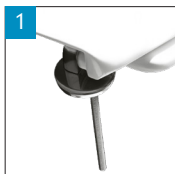

## Eigenschaften

- Absenkautomatik – schließt sanft und leise (2201SEL000), auch in Standardausführung erhältlich (2201STXU000).
- Abnehmbar (2201SEL000), auch in Standardausführung erhältlich (2201STXU000).
- Ultra-Fix™ die professionelle WC-Sitz Befestigung für ein wackelfreies Sitzvergnügen (2201STXU000).
- Duroplast überzeugt durch Langlebigkeit und keramikähnliche Oberfläche.
- Edelstahlscharniere.
- Passt auf die meisten der handelsüblichen (oval) Keramiken.

Passform und Einsatzmöglichkeiten:

Oval  Stand WC  
Wandhängende WC  
Scharnierbefestigung von unten (BVU)

2201SEL000

2201STXU000

Name	Artikelnummer	Farbe	Scharniere	EAN	Ring puffer	Deckel puffer	Gewicht	VE	Palette
Caserta Slow Close Take Off	2201SEL000	weiß	Slow Close Abnehmbar Verstellbar	1 in Arbeit	4	2	1.80 kg	7	168
Aversa Ultra-Fix™	2201STXU000	weiß	Standard 160 mm	2 in Arbeit	4	2	1.80 kg	7	168