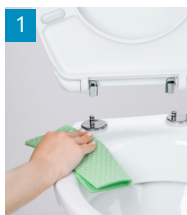

## Eigenschaften

- Absenkautomatik – schließt sanft und leise (2201SEL000), auch in Standardausführung erhältlich (2201STXU000).
- Abnehmbar (2201SEL000), auch in Standardausführung erhältlich (2201STXU000).
- Ultra-Fix™ die professionelle WC-Sitz Befestigung für ein wackelfreies Sitzvergnügen (2201STXU000).
- Duroplast überzeugt durch Langlebigkeit und keramikähnliche Oberfläche.
- Edelstahlscharniere.
- Passt auf die meisten der handelsüblichen (oval) Keramiken.

Passform und Einsatzmöglichkeiten:

Oval  Stand WC  
Wandhängende WC  
Scharnierbefestigung von unten (BVU)

2201SEL000

2201STXU000

Name	Artikelnummer	Farbe	Scharniere	EAN	Ring puffer	Deckel puffer	Gewicht	VE	Palette
Caserta Slow Close Take Off	2201SEL000	weiß	Slow Close Abnehmbar Verstellbar	1 in Arbeit	4	2	1.80 kg	7	168
Aversa Ultra-Fix™	2201STXU000	weiß	Standard 160 mm	2 in Arbeit	4	2	1.80 kg	7	168