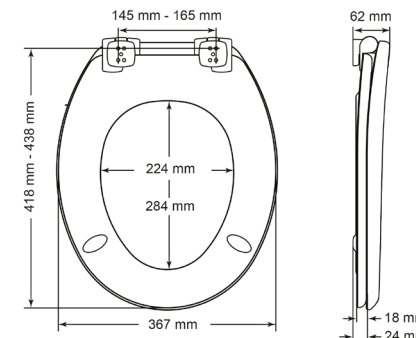

Eigenschaften

- Absenkautomatik - schließt sanft und leise.
- Ultra-Fix™ die professionelle WC-Sitz Befestigung für ein wackelfreies Sitzvergnügen.
- Antirutsch-Puffer - für sicheren Halt auf der Keramik.
- American Innova DESIGN-FORMHOLZ, geformt wie Kunststoff, langlebig & strapazierfähig.
- Hergestellt aus wiederverwertbarem Holz und eingefärbt mit Farben auf Wasserbasis.
- Verstellbare Blockscharniere, chrombeschichtet und vormontiert.
- Passt auf die meisten der handelsüblichen (oval) Keramiken.

Passform und Einsatzmöglichkeiten:

Oval  Stand WC
Wandhängende WC
Scharnierbefestigung von unten (BVU)

Name	Artikelnummer	Farbe	Scharniere	EAN	Ring puffer	Deckel puffer	Gewicht	VE	Palette
Vegas Slow Close Ultra-Fix™	4403CLT000	weiß	Slow Close Verstellbar	1 5012799980277	2	2	3.31 kg	6	144
Vegas Ultra-Fix™	4403CPT000	weiß	Standard Verstellbar	2 5012799980376	2	2	3.05 kg	6	144