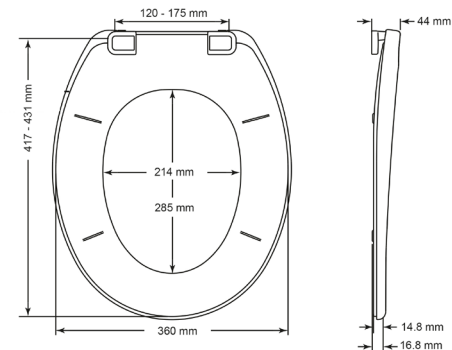

Passform und Einsatzmöglichkeiten:

Oval  Stand WC
Wandhängende WC
Scharnierbefestigung von unten (BVU)

8010STXU000

7250TP000

Name	Artikelnummer	Farbe	Scharniere	EAN	Ring puffer	Deckel puffer	Gewicht	VE	Palette
Cardiff Ultra-Fix™	8010STXU000	weiß	Standard 155	1 in Arbeit	4	2	1.10 kg	10	160
Ashford	7250TP000	weiß	Verstellbar	2 501279979554	4	2	0.87 kg	10	160