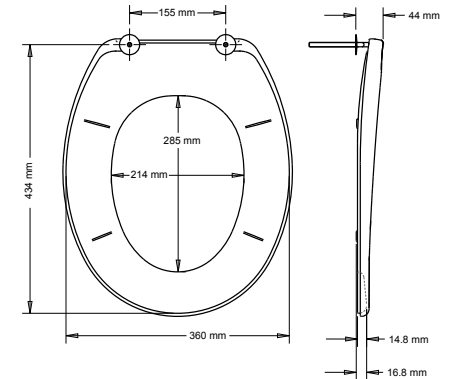

Eigenschaften

- Ultra-Fix™ die professionelle WC-Sitz Befestigung für ein wackelfreies Sitzvergnügen (7250STXU000).
- Im Sitz eingeformte Puffer – kein Herausnehmen oder Beschädigen möglich.
- Die optimale Sitzkombination für öffentliche und stark frequentierte Einsatzorte.
- Biegsam & bruchstabil, nahezu unzerstörbar und wiederverwertbar.
- Verstellbare Kunststoffscharniere (7250TP000) oder Edelstahlscharniere passend zum fixen Lochabstand (8010STXU000).
- Passt auf die meisten der handelsüblichen (oval) Keramiken.

Passform und Einsatzmöglichkeiten:

Oval  Stand WC
Wandhängende WC
Scharnierbefestigung von unten (BVU)

8010STXU000

7250TP000

Name	Artikelnummer	Farbe	Scharniere	EAN	Ring puffer	Deckel puffer	Gewicht	VE	Palette
Cardiff Ultra-Fix™	8010STXU000	weiß	Standard 155	1 in Arbeit	4	2	1.10 kg	10	160
Ashford	7250TP000	weiß	Verstellbar	2 501279979554	4	2	0.87 kg	10	160