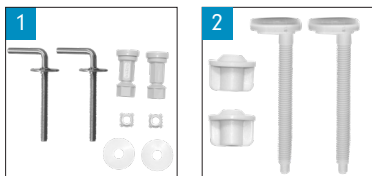

Eigenschaften

- Ultra-Fix™ die professionelle WC-Sitz Befestigung für ein wackelfreies Sitzvergnügen (7250STXU000).
- Im Sitz eingeformte Puffer – kein Herausnehmen oder Beschädigen möglich.
- Die optimale Sitzkombination für öffentliche und stark frequentierte Einsatzorte.
- Biegsam & bruchstabil, nahezu unzerstörbar und wiederverwertbar.
- Verstellbare Kunststoffscharniere (7250TP000) oder Edelstahlscharniere passend zum fixen Lochabstand (8010STXU000).
- Passt auf die meisten der handelsüblichen (oval) Keramiken.

Passform und Einsatzmöglichkeiten:

Oval  Stand WC
Wandhängende WC
Scharnierbefestigung von unten (BVU)

8010STXU000

7250TP000

Name	Artikelnummer	Farbe	Scharniere	EAN	Ring puffer	Deckel puffer	Gewicht	VE	Palette
Cardiff Ultra-Fix™	8010STXU000	weiß	Standard 155	1 in Arbeit	4	2	1.10 kg	10	160
Ashford	7250TP000	weiß	Verstellbar	2 501279979554	4	2	0.87 kg	10	160